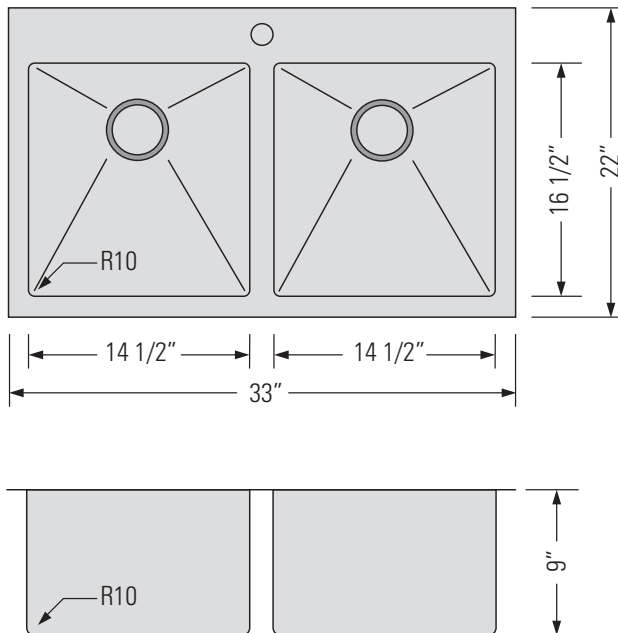

STAINLESS STEEL
GBDRR3322AT

PALO-ERA

TOPMOUNT DOUBLE EQUAL BOWL KITCHEN SINK

Évier de cuisine à double cuve
égale sur le dessus

DIMENSIONS

Overall Size: 33" x 22" x 9"
Weight: 28lbs
Minimum Cabinet Width: 34"

Taille globale: 33" x 22" x 9"
Poids: 28lbs
Largeur minimale de l'armoire: 34"

FEATURES

- 18 Gauge T304 Stainless Steel
- StoneGuard™ Undercoat
- Sound Dampening Rubber Padding
- 3 1/2" Drain Opening
- 1 3/8" Faucet Hole
- 10mm Corner Radius

CARACTÉRISTIQUES

- Acier inoxydable T304 de calibre 18
- Sous-couche StoneGuard™
- Remboufrage en caoutchouc insonorisant
- Ouverture de drain de 3 1/2"
- Rayon d'angle de 10 mm

FINITIONS

Satiné

INSTALLATION